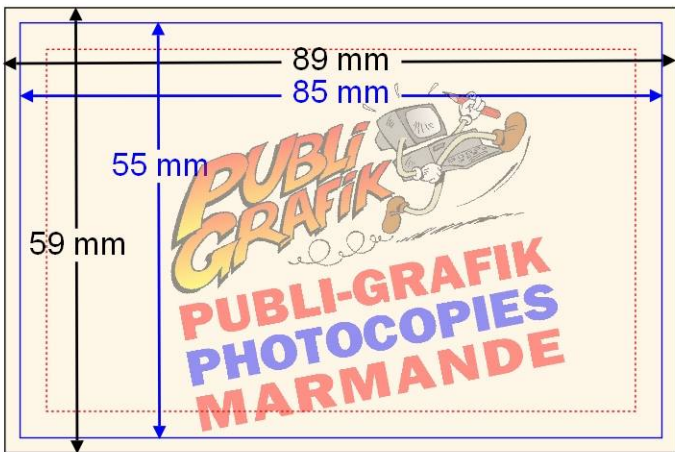

GABARIT CARTE FORMAT 55 X 85 MM

Prévoir un format de 59 x 89 mm
(soit 2 mm de bord perdu tout autour).

Ne pas mettre vos textes et logos trop près du bord.

- Bord perdu (2mm)
- - - Trait de coupe
- Limite des textes et logos (3 à 4 mm)

Fichier au format PDF ou JPG à privilégier.
CMJN 300 DPI fortement recommandé.

<http://www.publi-grafik.com>